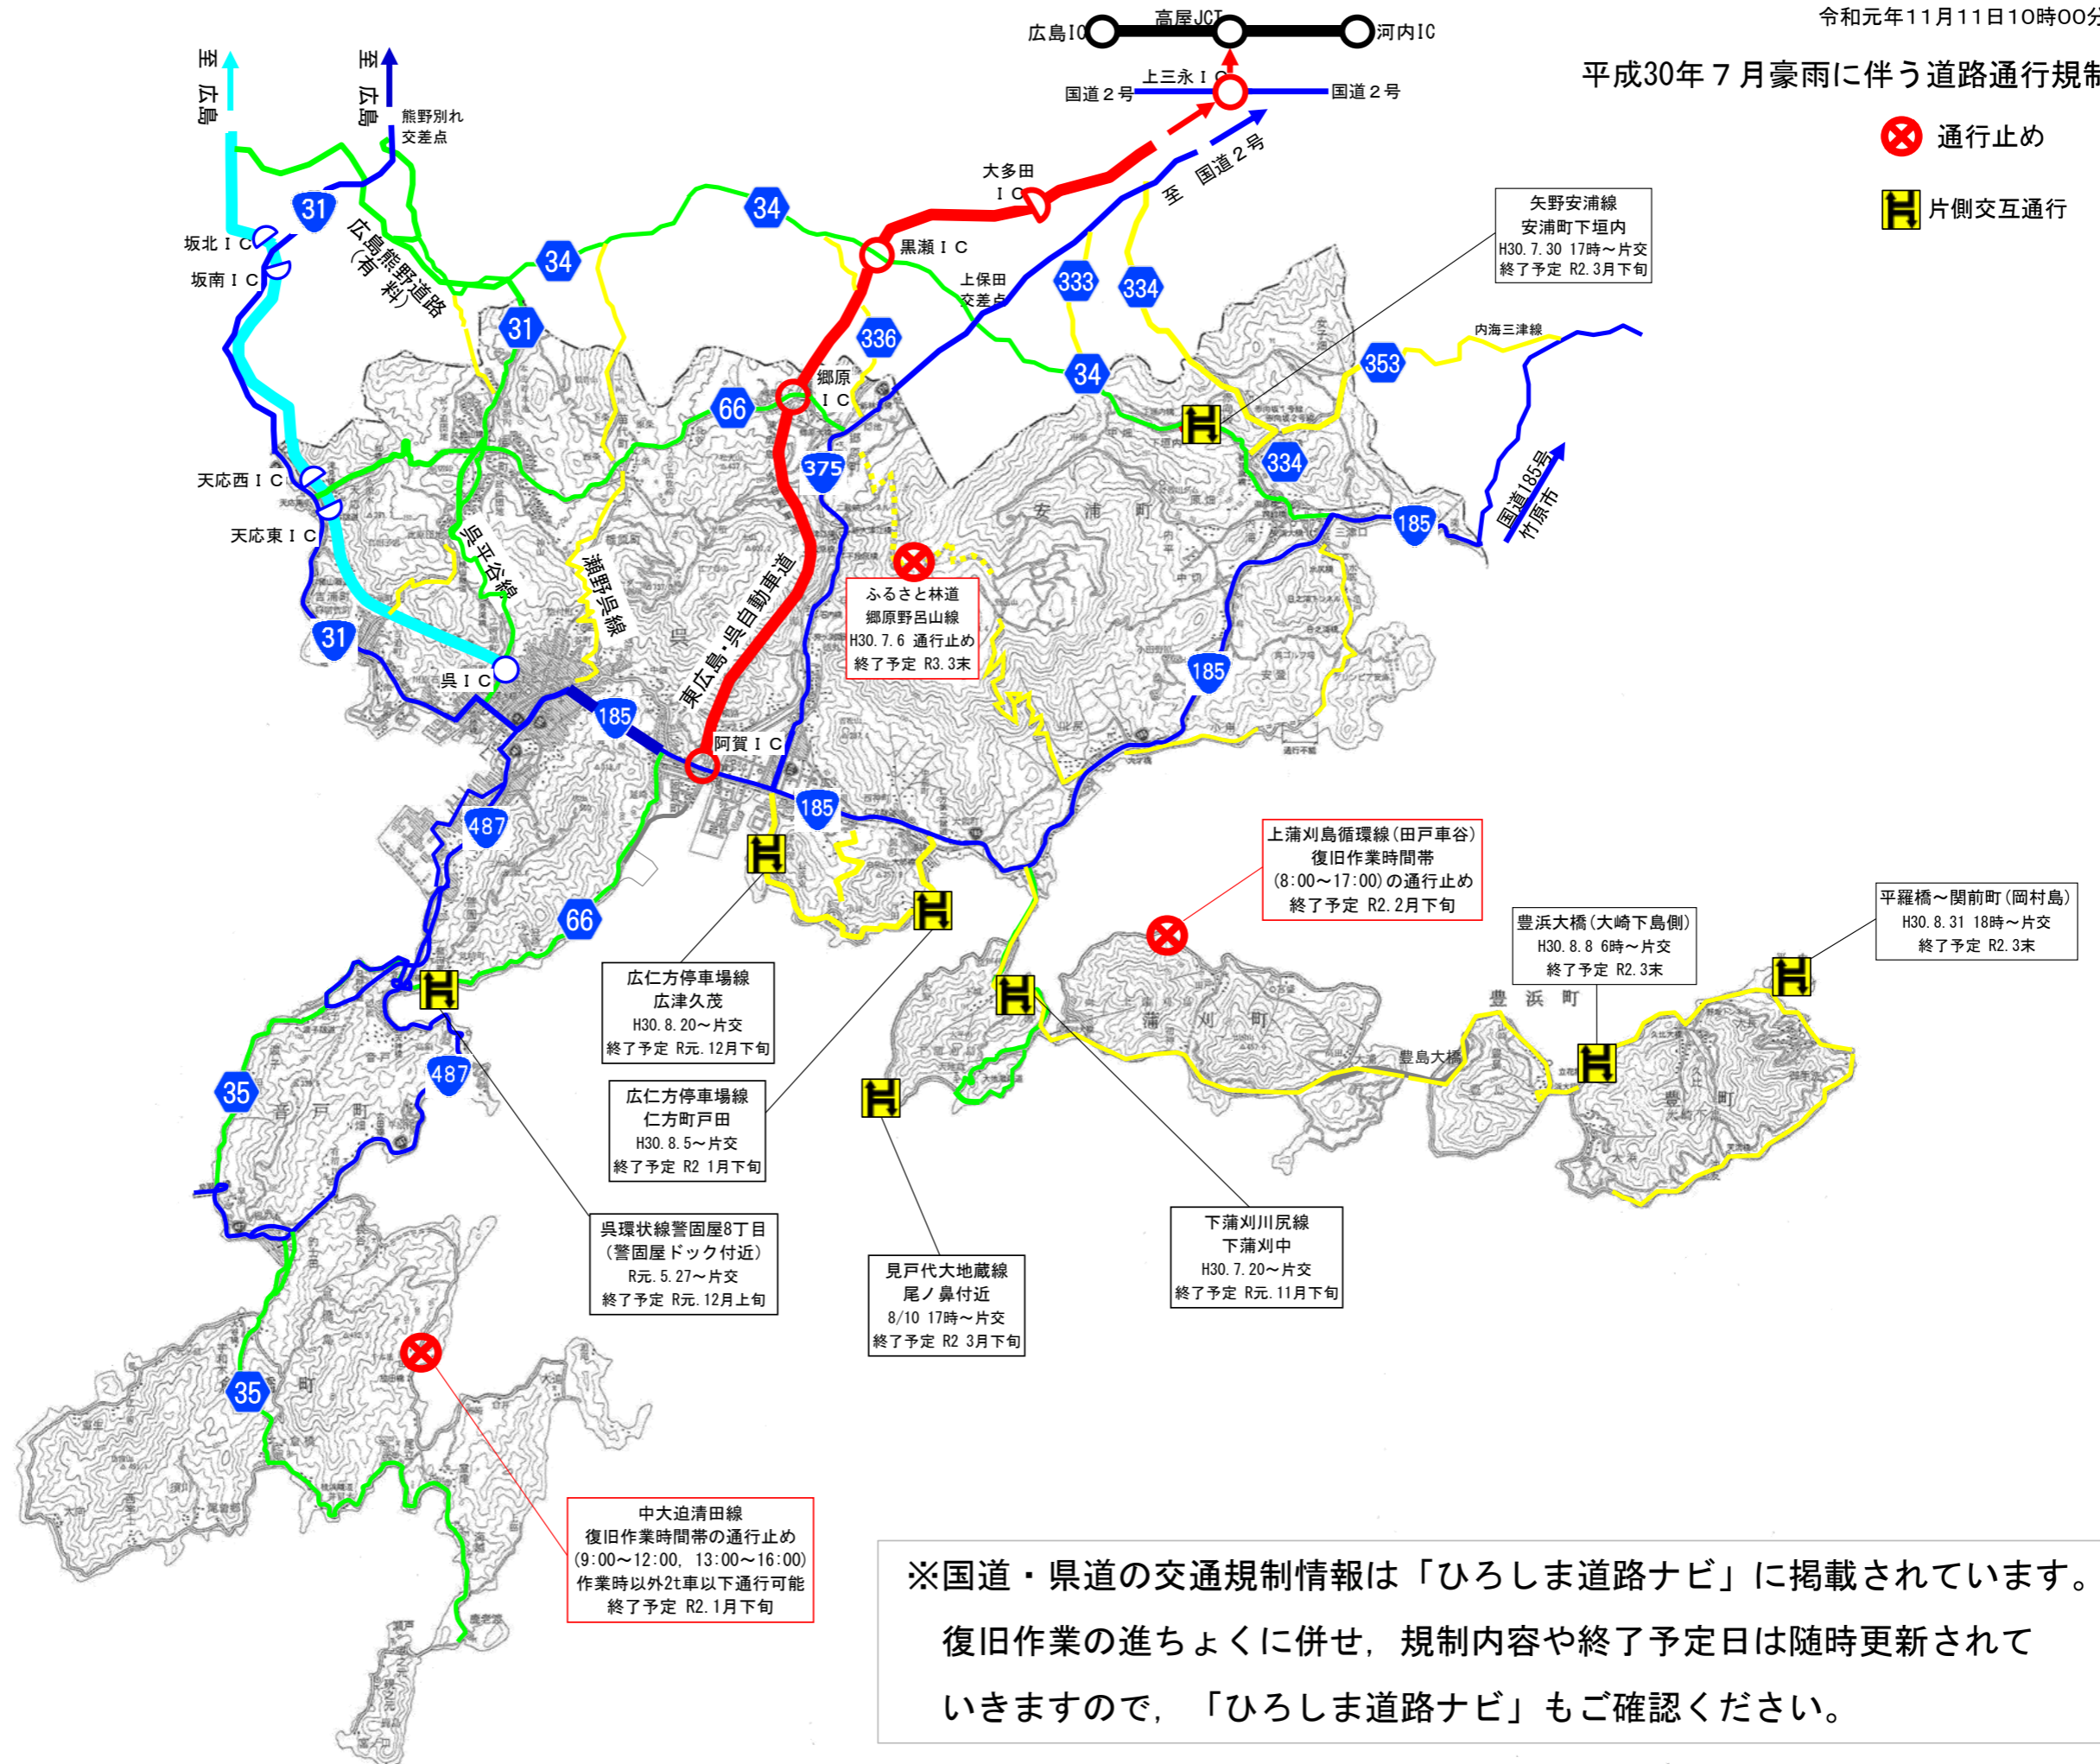

平成30年7月豪雨に伴う道路通行規制情報