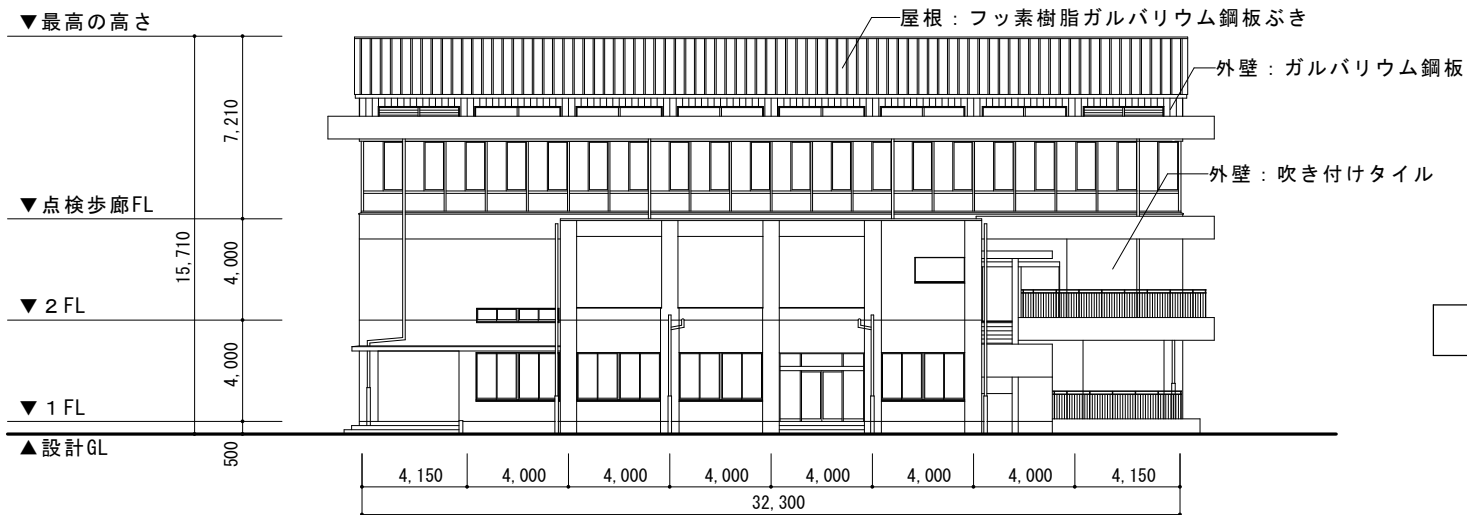

工事場所
(特別教室棟及び屋内運動場)

片山中学校校舎・体育館建設工事 付近見取図 1/2,500

片山中学校校舎・体育館建設工事

東立面図

南立面図

西立面図

北立面図