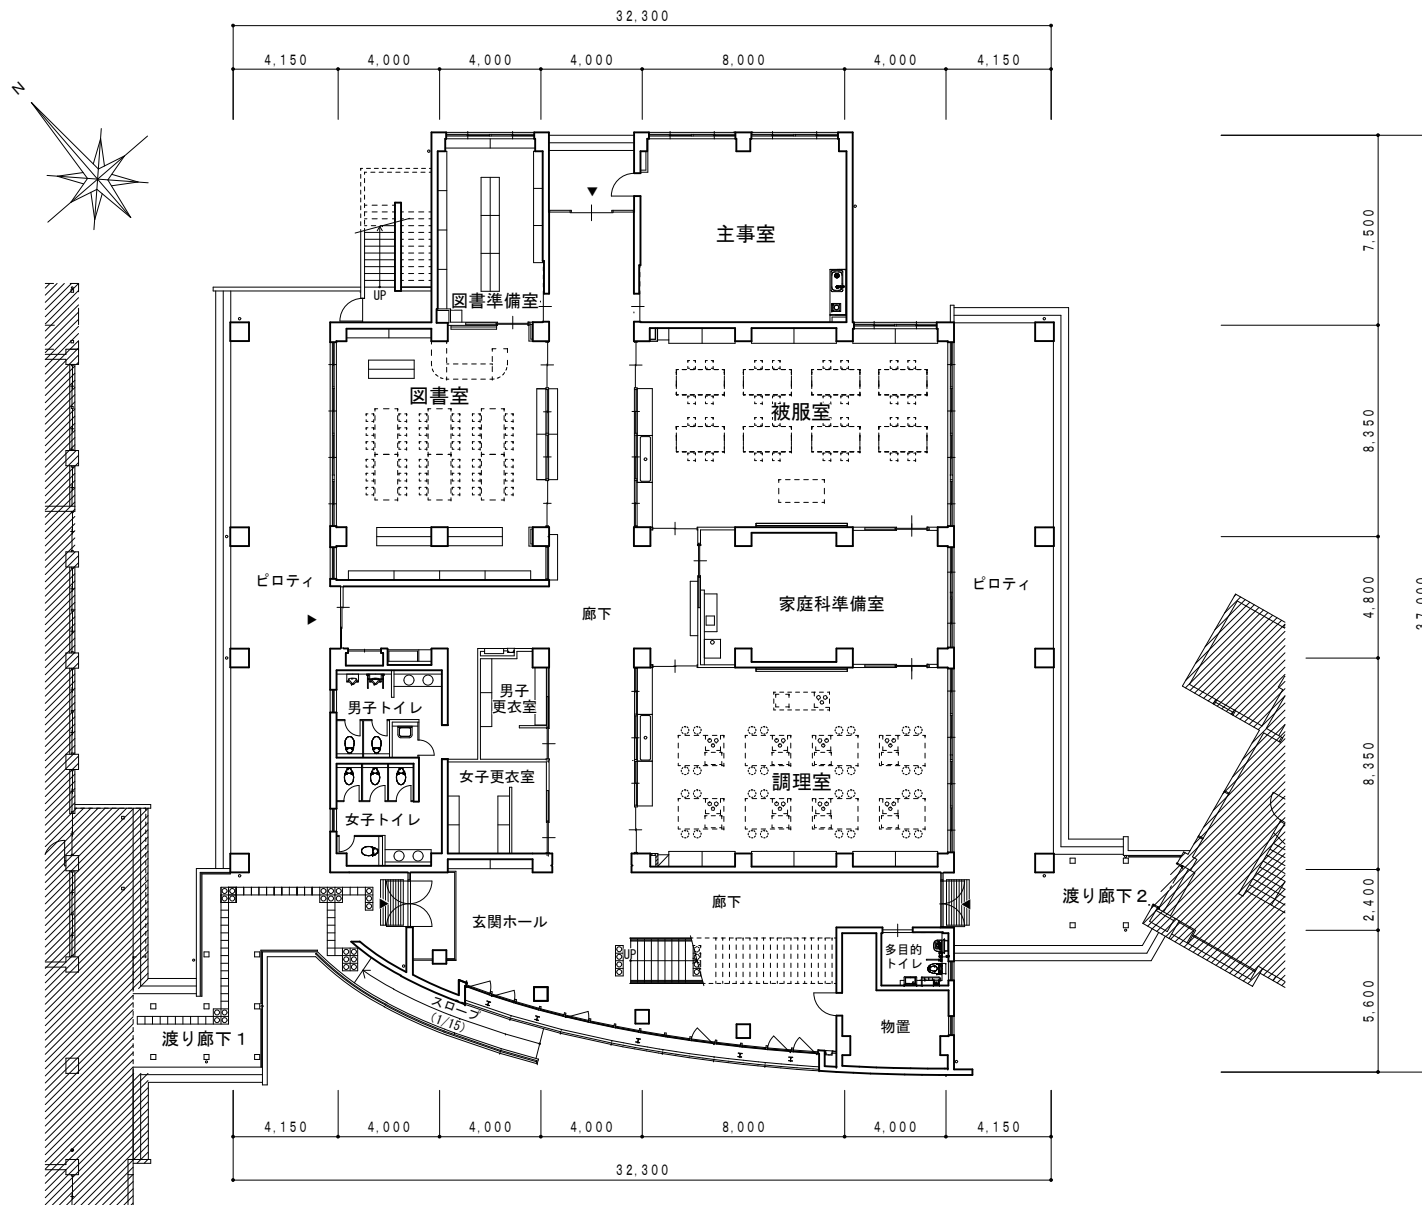

工事場所
(特別教室棟及び屋内運動場)

片山中学校校舎・体育館建設工事 付近見取図 1/2,500

片山中学校校舎・体育館建設工事

東立面図

南立面図

西立面図

北立面図