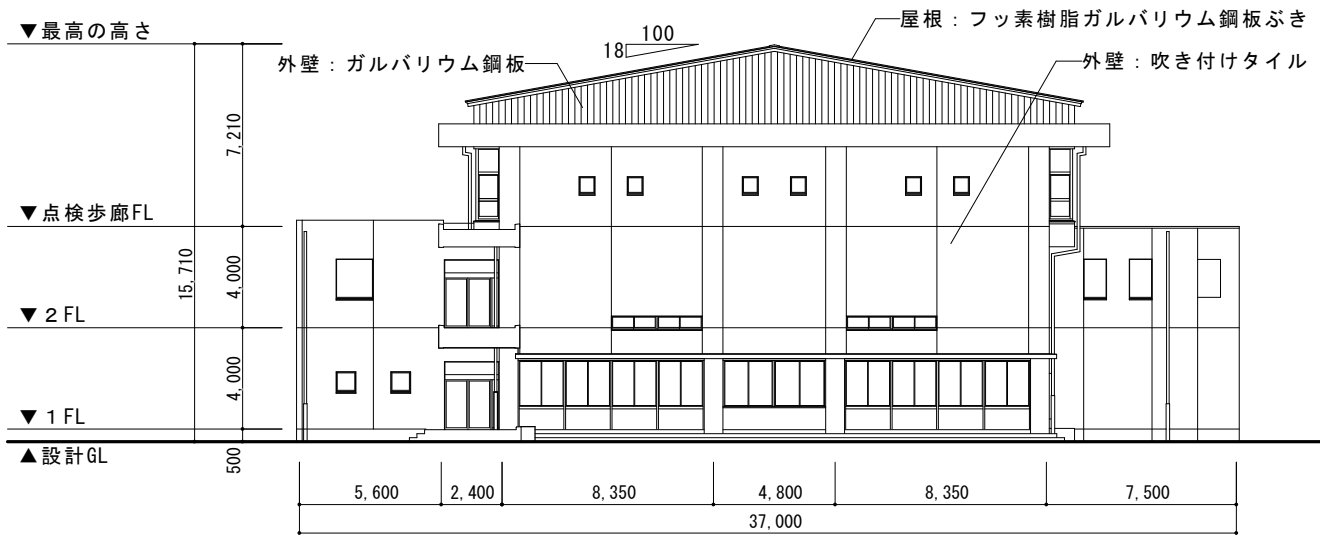

工事場所
(特別教室棟及び屋内運動場)

片山中学校校舎・体育館建設工事 付近見取図 1/2,500

片山中学校校舎・体育館建設工事

東立面図

南立面図

西立面図

北立面図