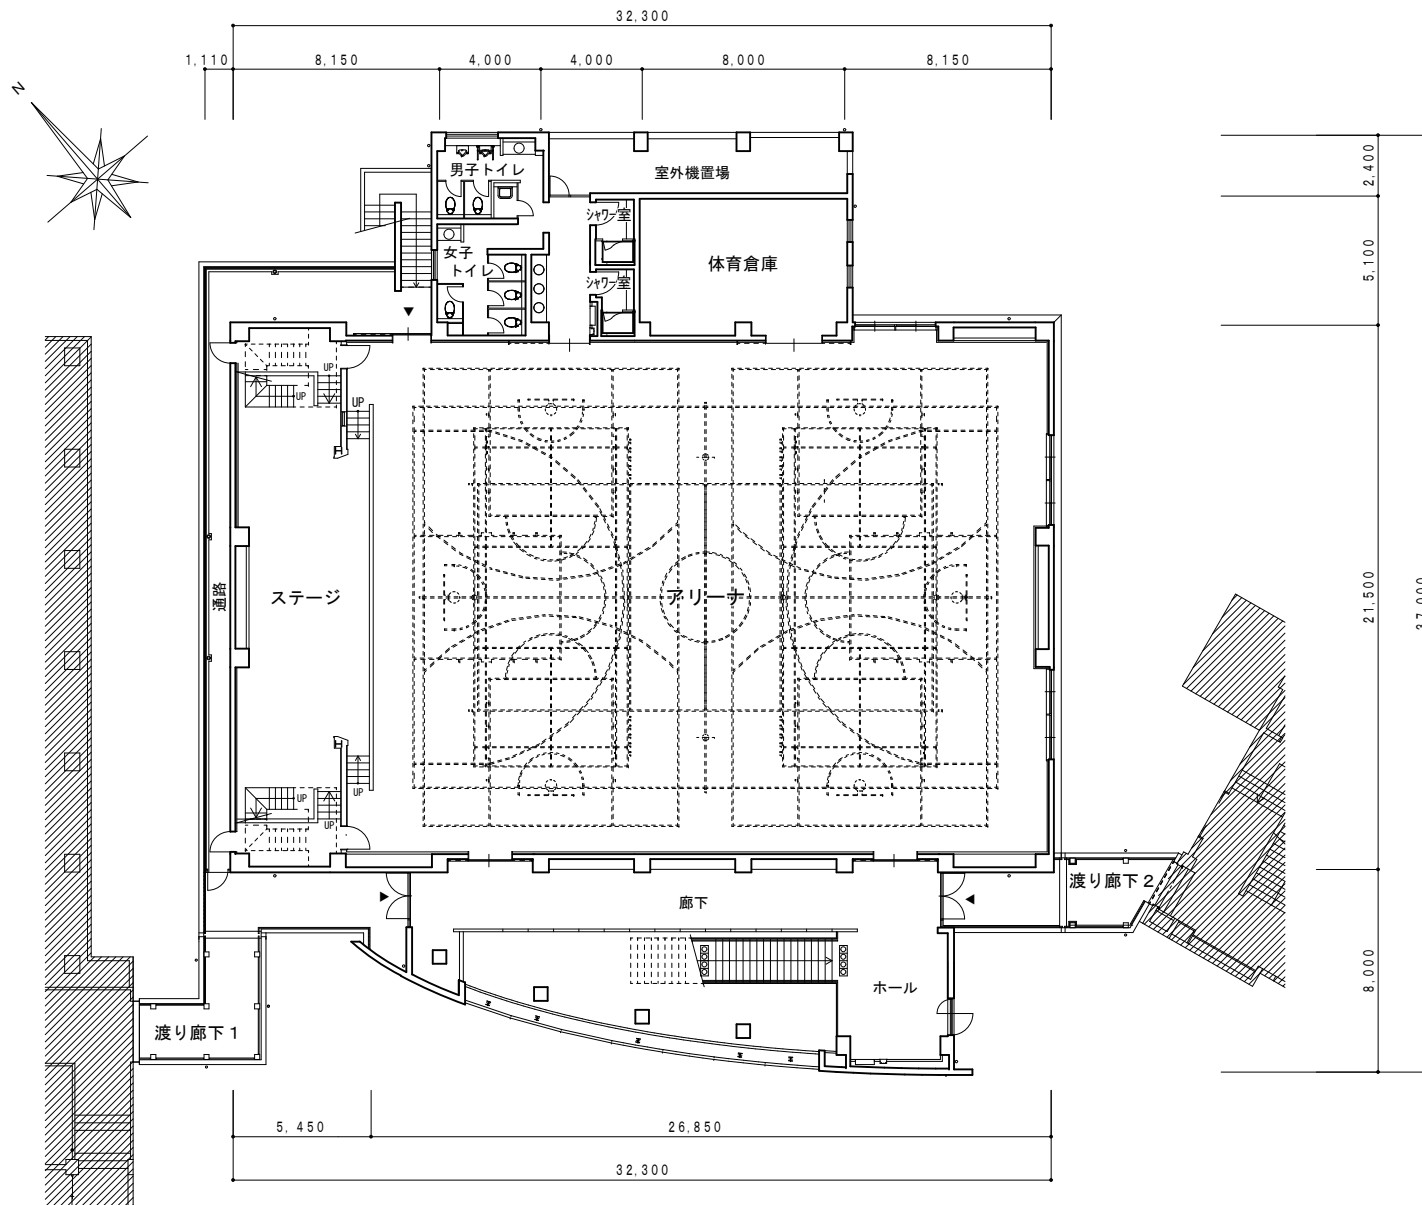

工事場所
(特別教室棟及び屋内運動場)

片山中学校校舎・体育館建設工事 付近見取図 1/2,500

片山中学校校舎・体育館建設工事

東立面図

南立面図

西立面図

北立面図