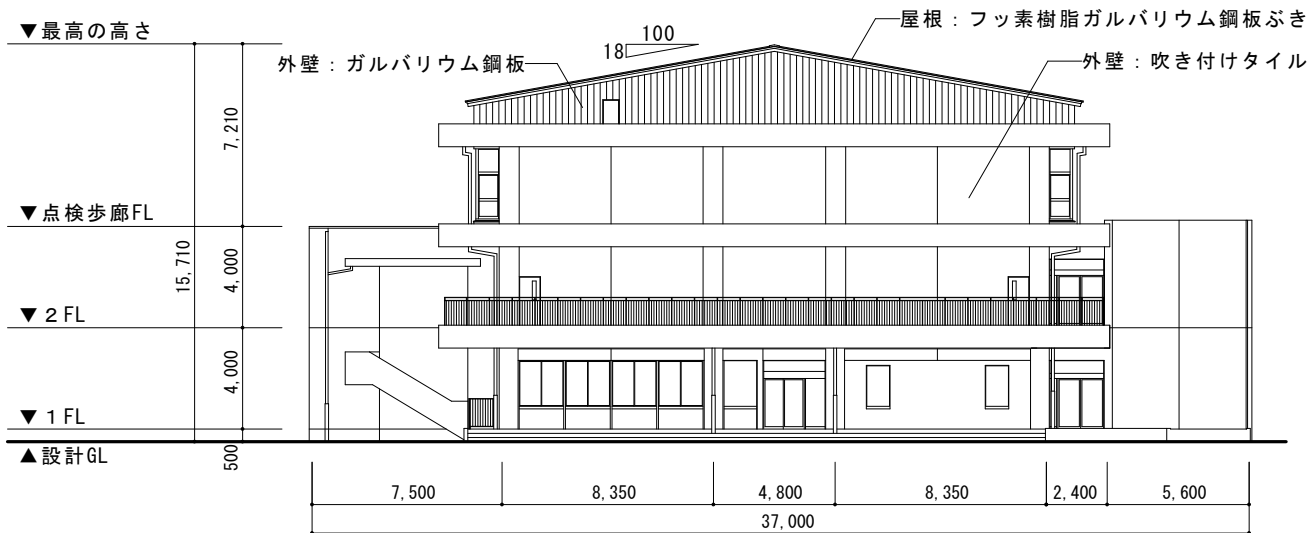

工事場所
(特別教室棟及び屋内運動場)

片山中学校校舎・体育館建設工事 付近見取図 1/2,500

片山中学校校舎・体育館建設工事

東立面図

南立面図

西立面図

北立面図