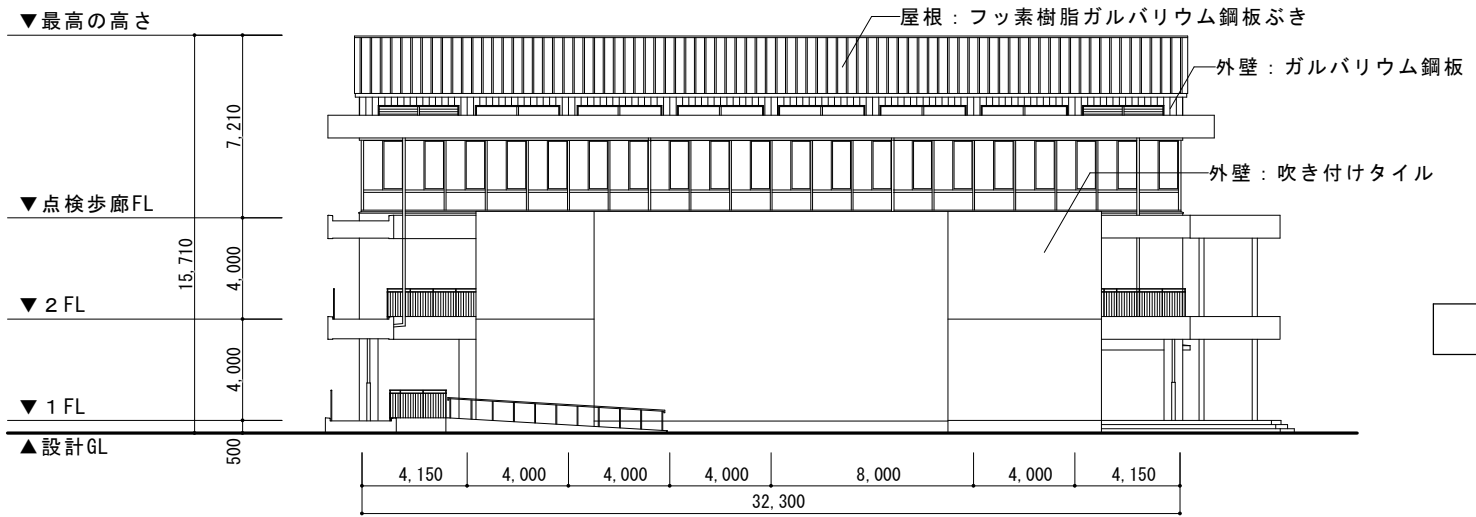

工事場所
(特別教室棟及び屋内運動場)

片山中学校校舎・体育館建設工事 付近見取図 1/2,500

片山中学校校舎・体育館建設工事

東立面図

南立面図

西立面図

北立面図