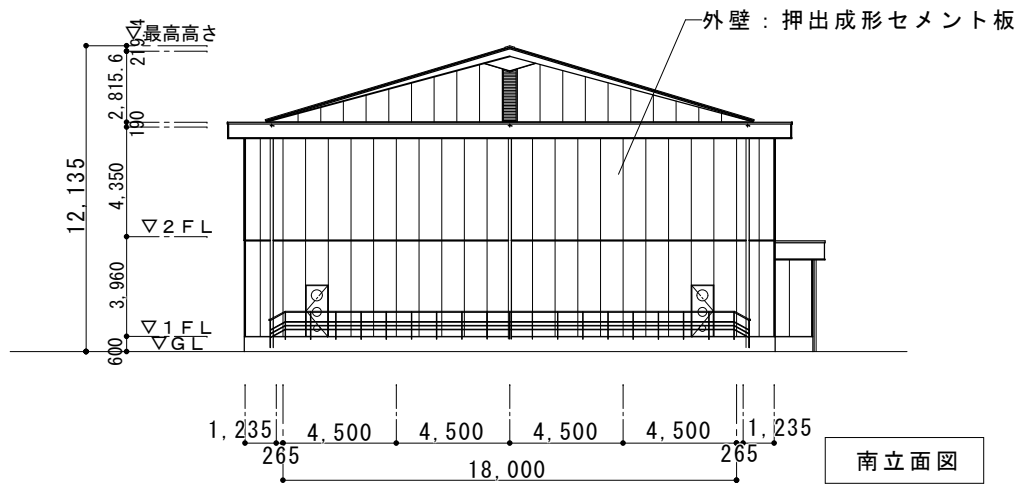

和庄中学校体育館建設工事 付近見取図 1:3000

和庄中学校体育館建設工事 配置図 1:1000

和庄中学校体育館建設工事 1階平面図 1:300

和庄中学校体育館建設工事 2階平面図 1:300

和庄中学校体育館建設工事 立面図 1 : 300

和庄中学校体育館建設工事 立面図 1:300