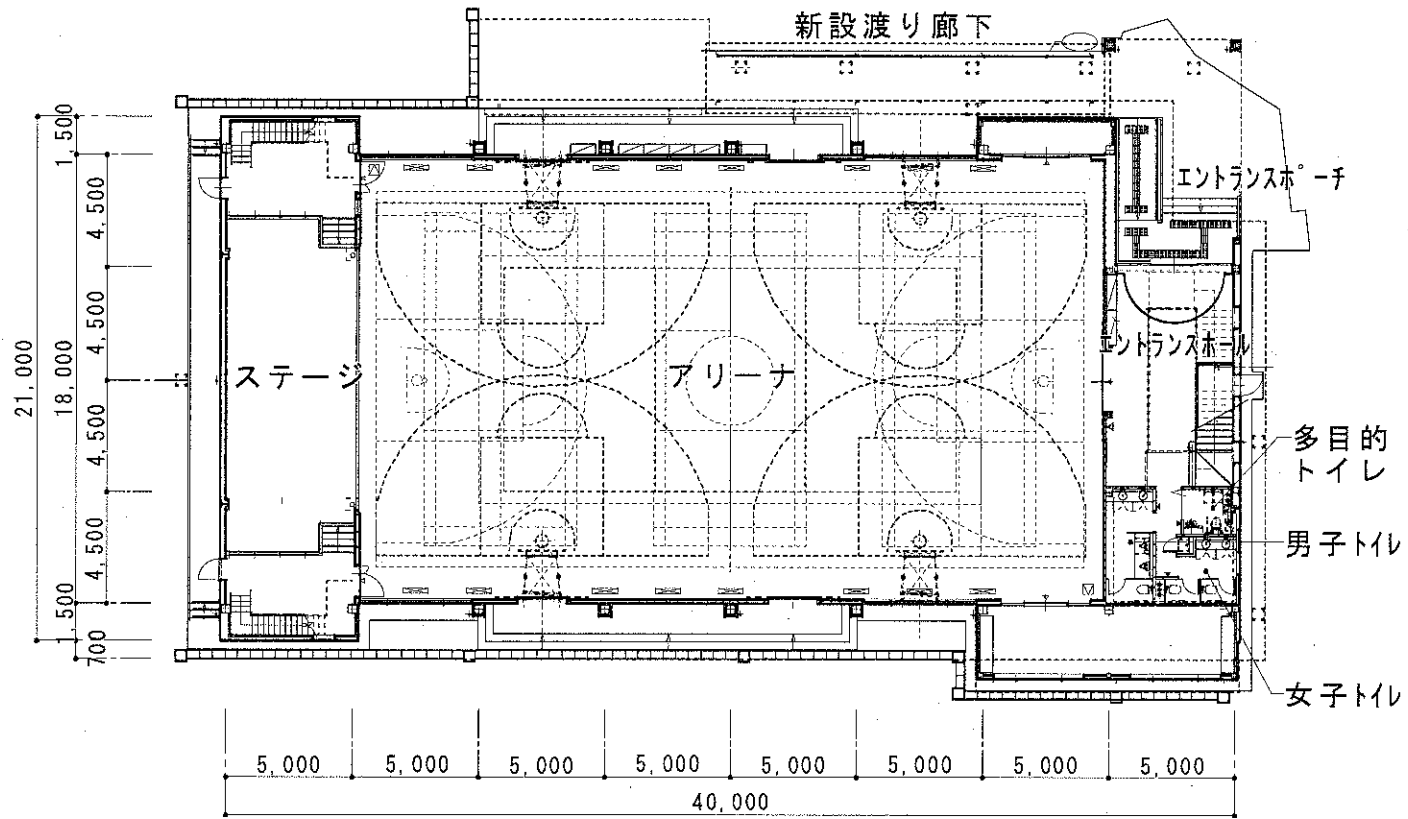

和庄中学校体育館建設工事 付近見取図 1:3000

和庄中学校体育館建設工事 配置図 1:1000

和庄中学校体育館建設工事 1階平面図 1:300

和庄中学校体育館建設工事 2階平面図 1:300

和庄中学校体育館建設工事 立面図 1 : 300

和庄中学校体育館建設工事 立面図 1:300