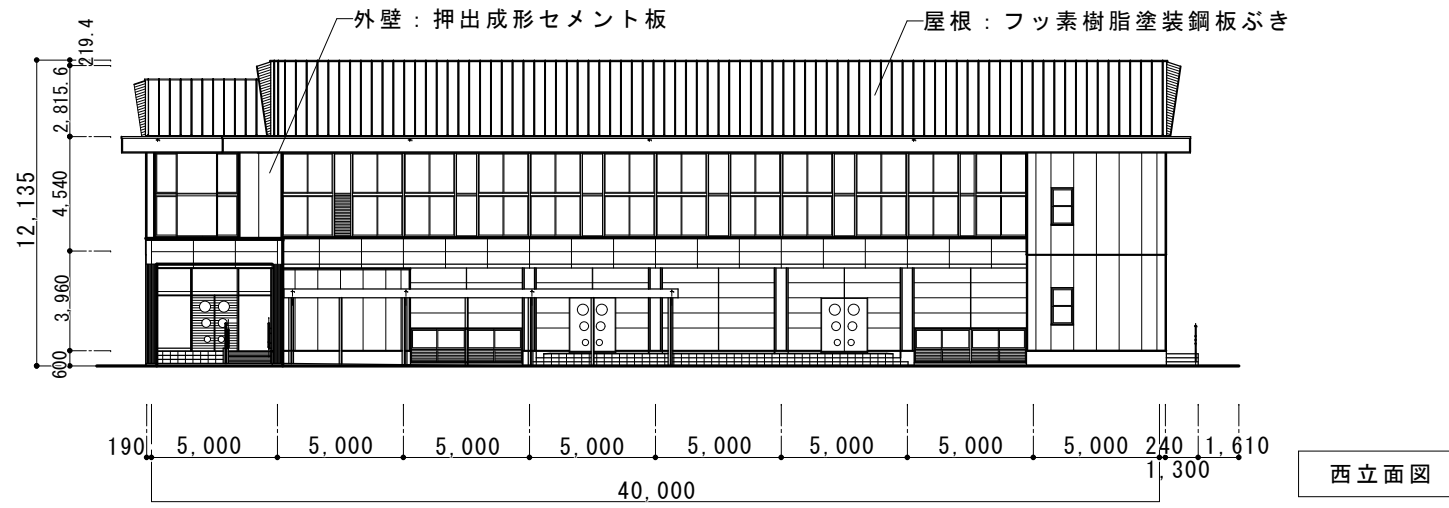

和庄中学校体育館建設工事 付近見取図 1:3000

和庄中学校体育館建設工事 配置図 1:1000

和庄中学校体育館建設工事 1階平面図 1:300

和庄中学校体育館建設工事 2階平面図 1:300

和庄中学校体育館建設工事 立面図 1 : 300

和庄中学校体育館建設工事 立面図 1:300