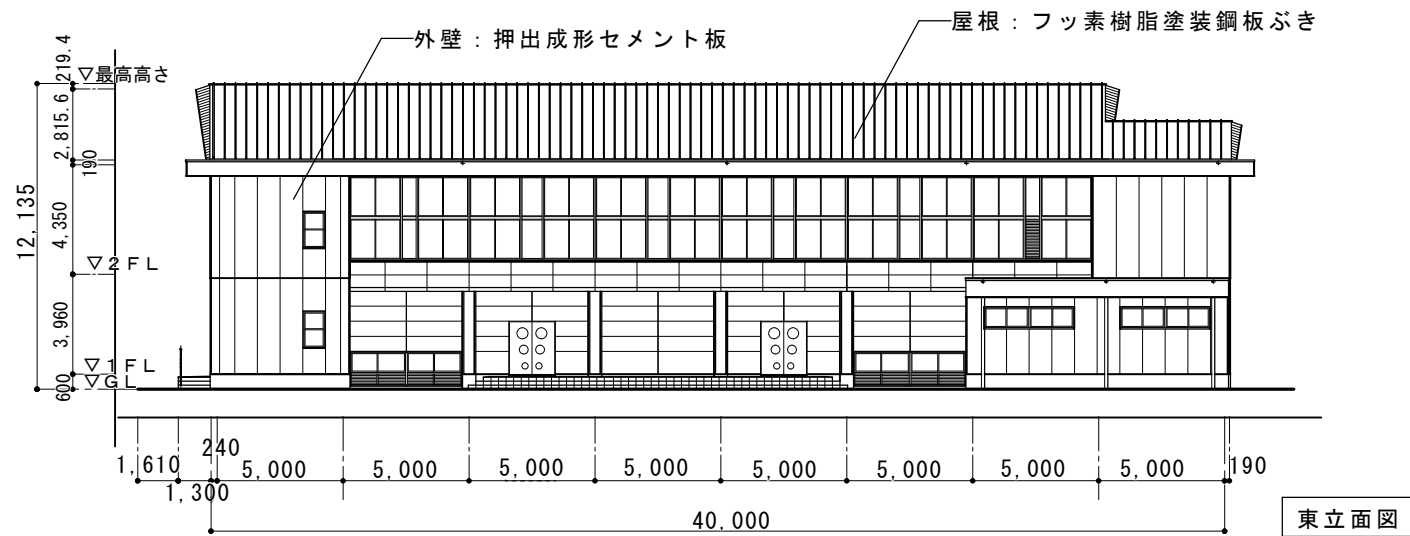

和庄中学校体育館建設工事 付近見取図 1:3000

和庄中学校体育館建設工事 配置図 1:1000

和庄中学校体育館建設工事 1階平面図 1:300

和庄中学校体育館建設工事 2階平面図 1:300

和庄中学校体育館建設工事 立面図 1 : 300

和庄中学校体育館建設工事 立面図 1:300