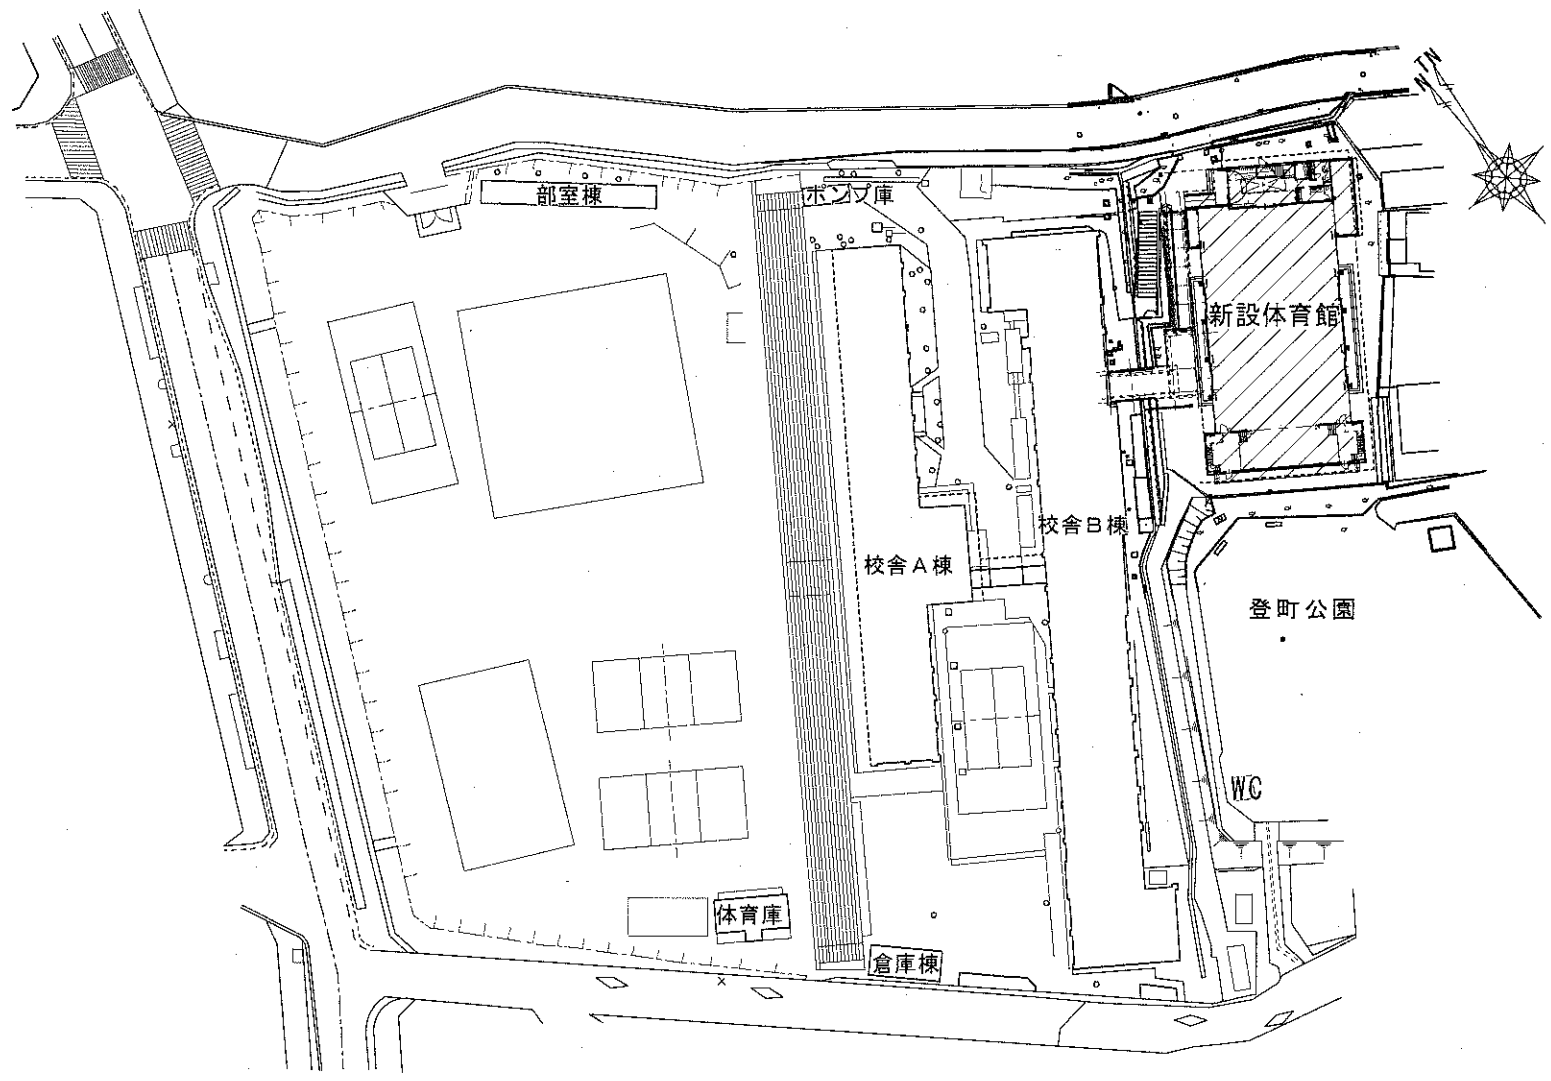

和庄中学校体育館建設工事 付近見取図 1:3000

和庄中学校体育館建設工事 配置図 1:1000

和庄中学校体育館建設工事 1階平面図 1:300

和庄中学校体育館建設工事 2階平面図 1:300

和庄中学校体育館建設工事 立面図 1 : 300

和庄中学校体育館建設工事 立面図 1:300