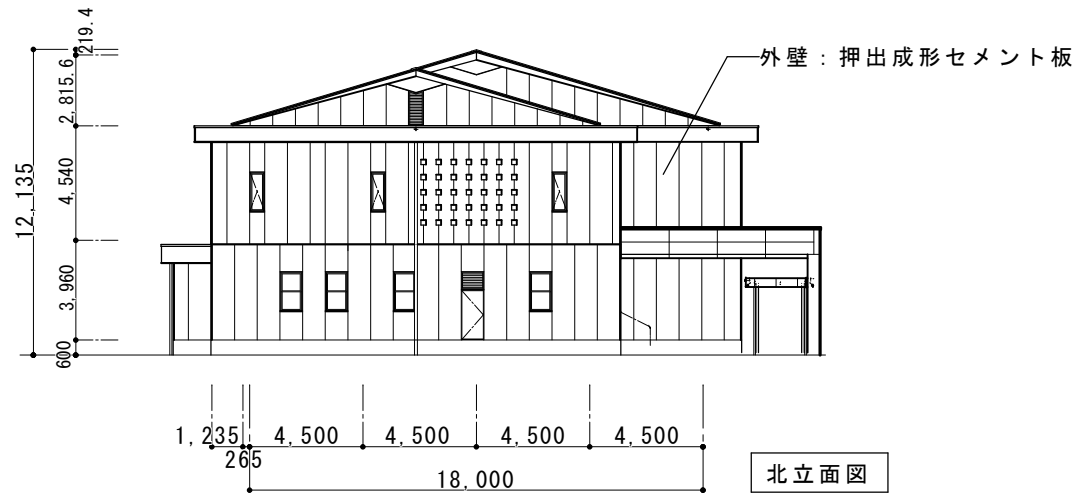

和庄中学校体育館建設工事 付近見取図 1:3000

和庄中学校体育館建設工事 配置図 1:1000

和庄中学校体育館建設工事 1階平面図 1:300

和庄中学校体育館建設工事 2階平面図 1:300

和庄中学校体育館建設工事 立面図 1 : 300

和庄中学校体育館建設工事 立面図 1:300