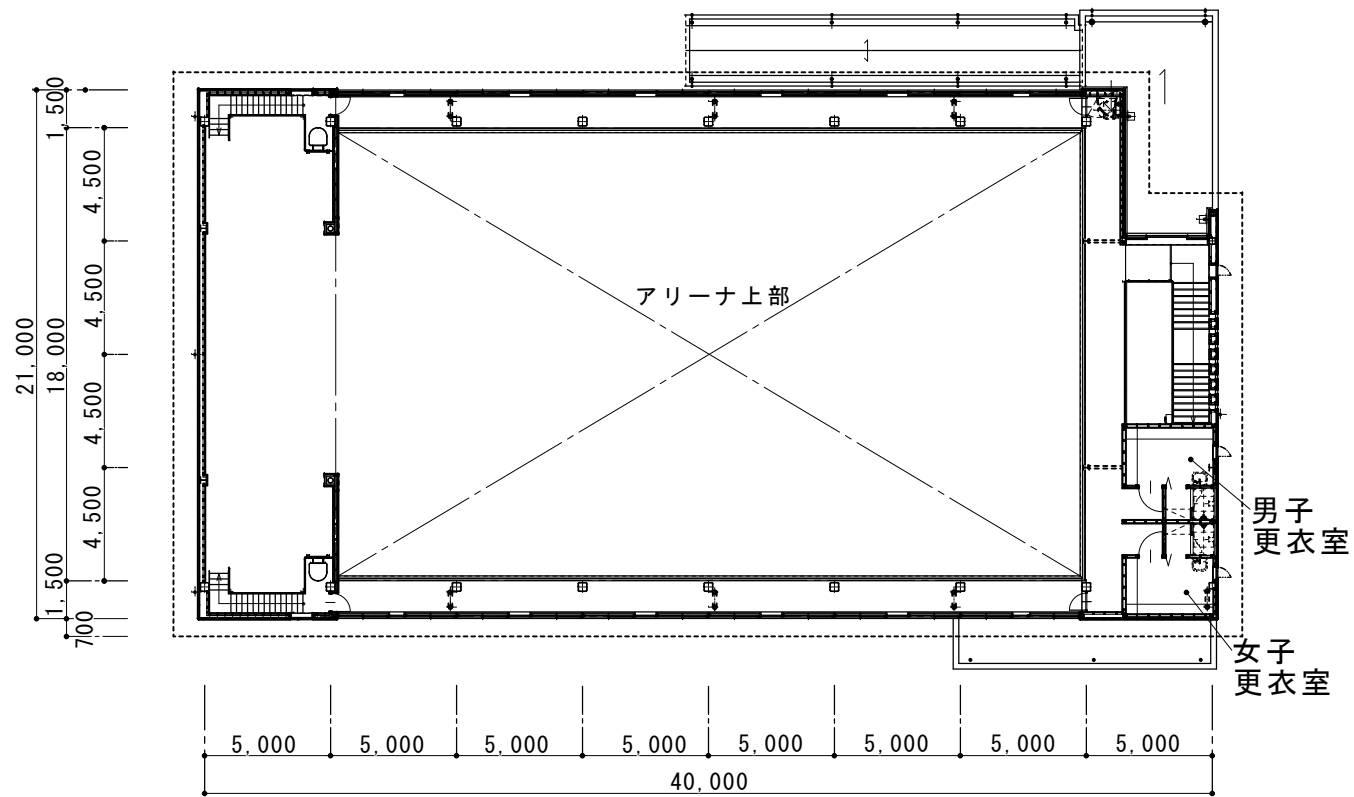

和庄中学校体育館建設工事 付近見取図 1:3000

和庄中学校体育館建設工事 配置図 1:1000

和庄中学校体育館建設工事 1階平面図 1:300

和庄中学校体育館建設工事 2階平面図 1:300

和庄中学校体育館建設工事 立面図 1 : 300

和庄中学校体育館建設工事 立面図 1:300