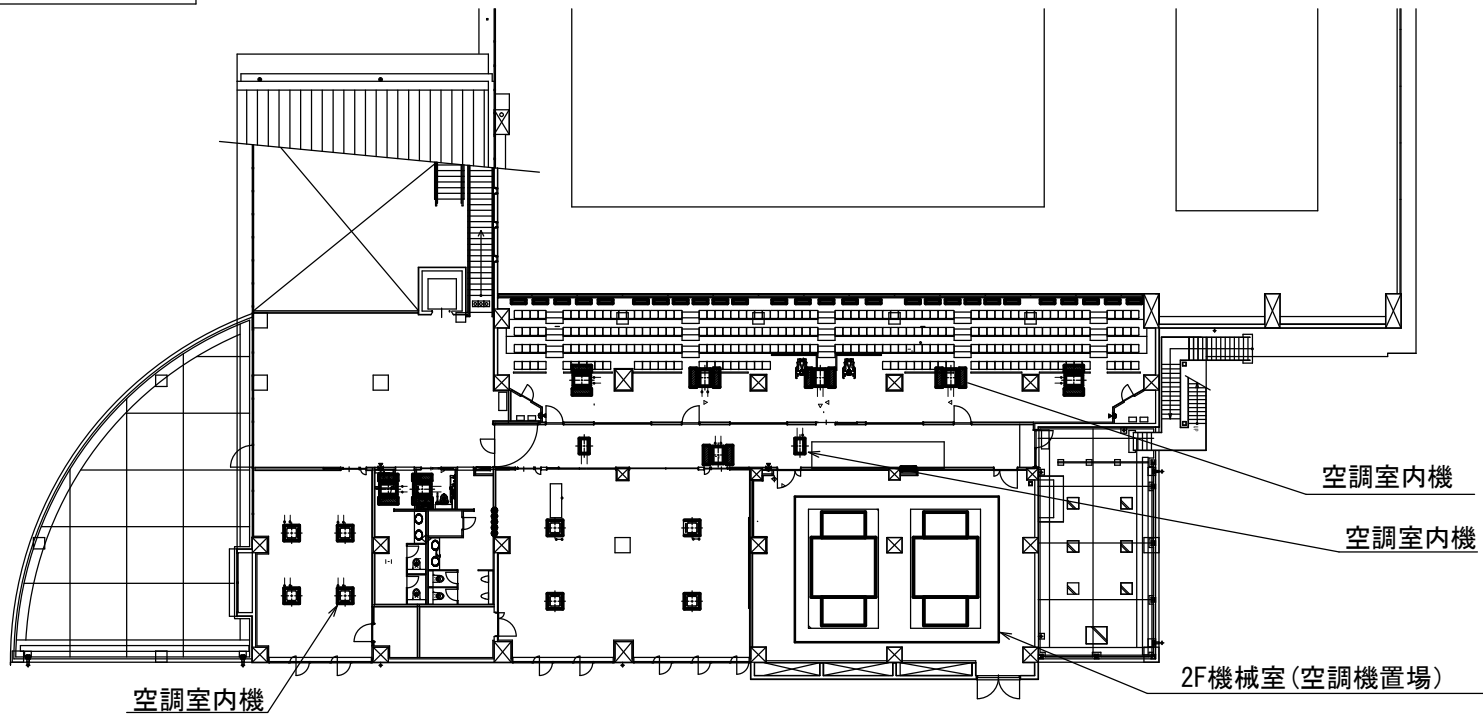

呉市営プール等空調その他設備工事

プール棟1階平面図

プール棟断面図

プール棟2階平面図 (上部)

プール棟2階平面図 (下部)

プール棟屋上階平面図