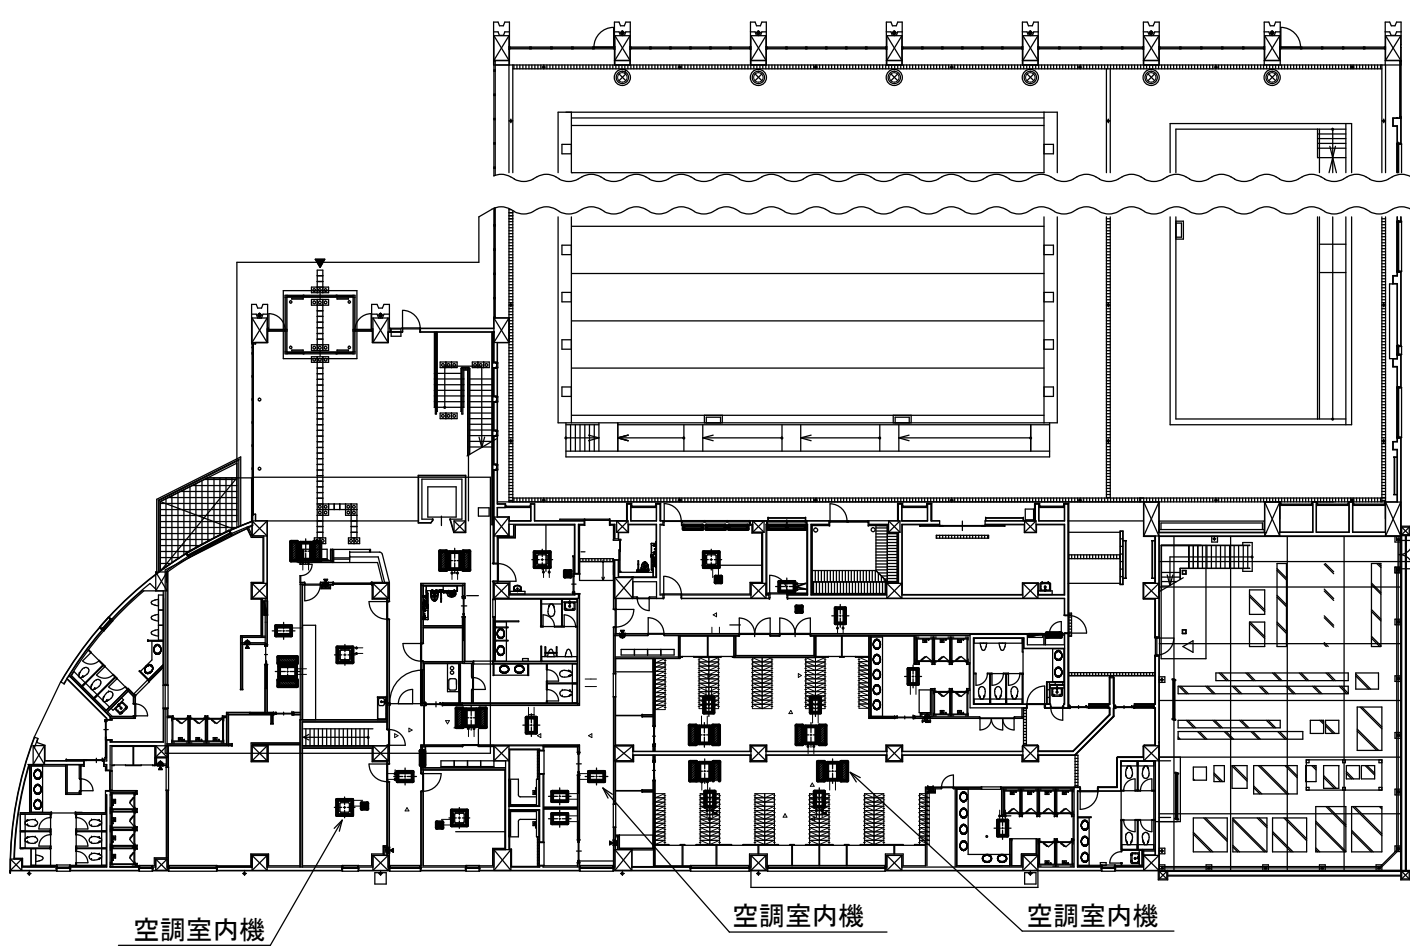

呉市営プール等空調その他設備工事

プール棟1階平面図

プール棟断面図

プール棟2階平面図 (上部)

プール棟2階平面図 (下部)

プール棟屋上階平面図