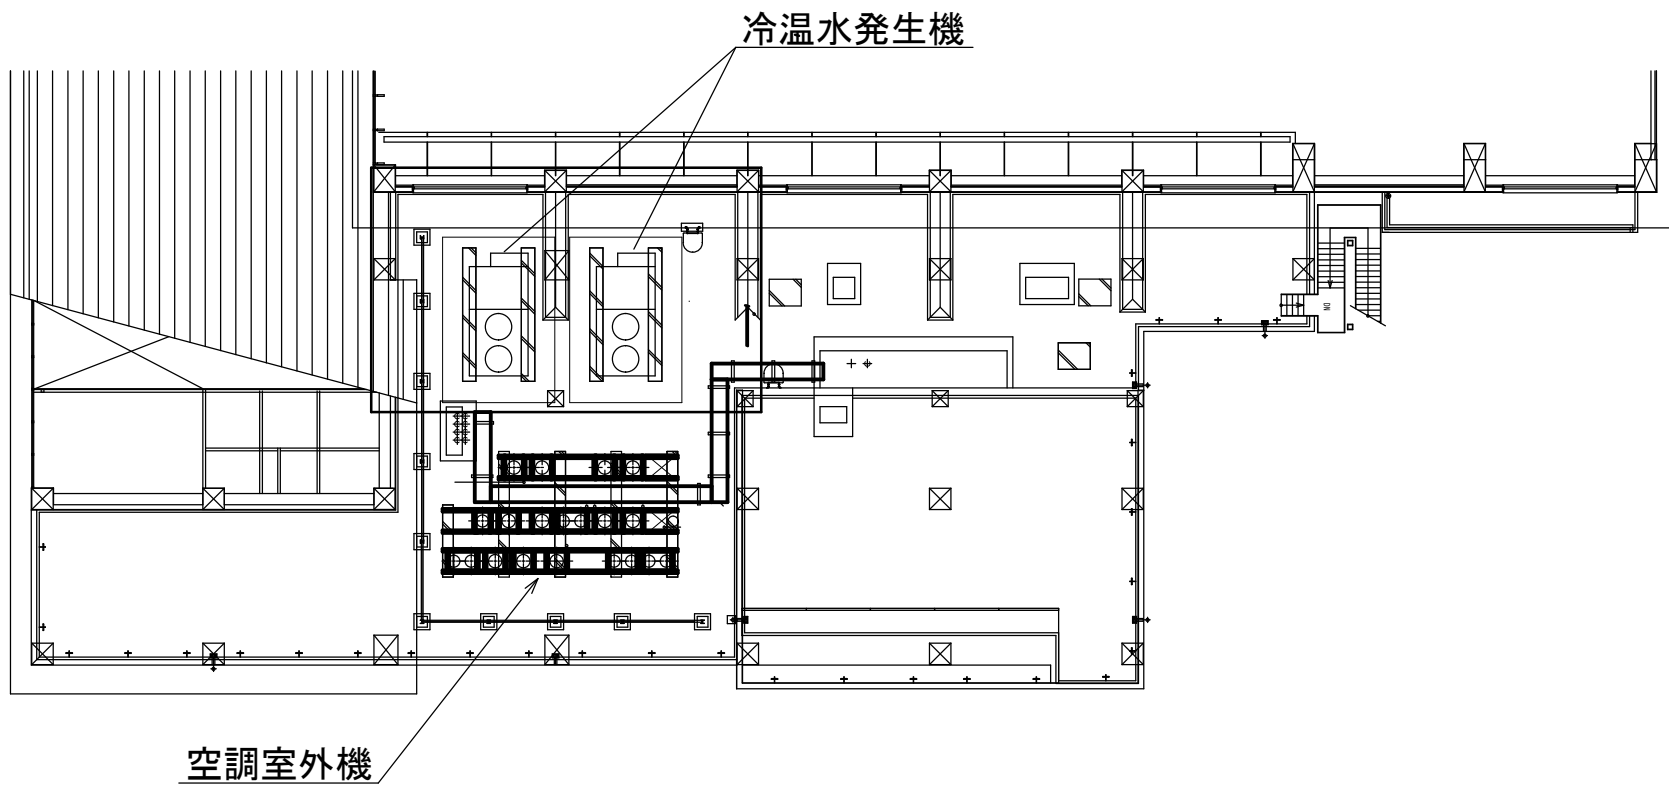

呉市営プール等空調その他設備工事

プール棟1階平面図

プール棟断面図

プール棟2階平面図 (上部)

プール棟2階平面図 (下部)

プール棟屋上階平面図