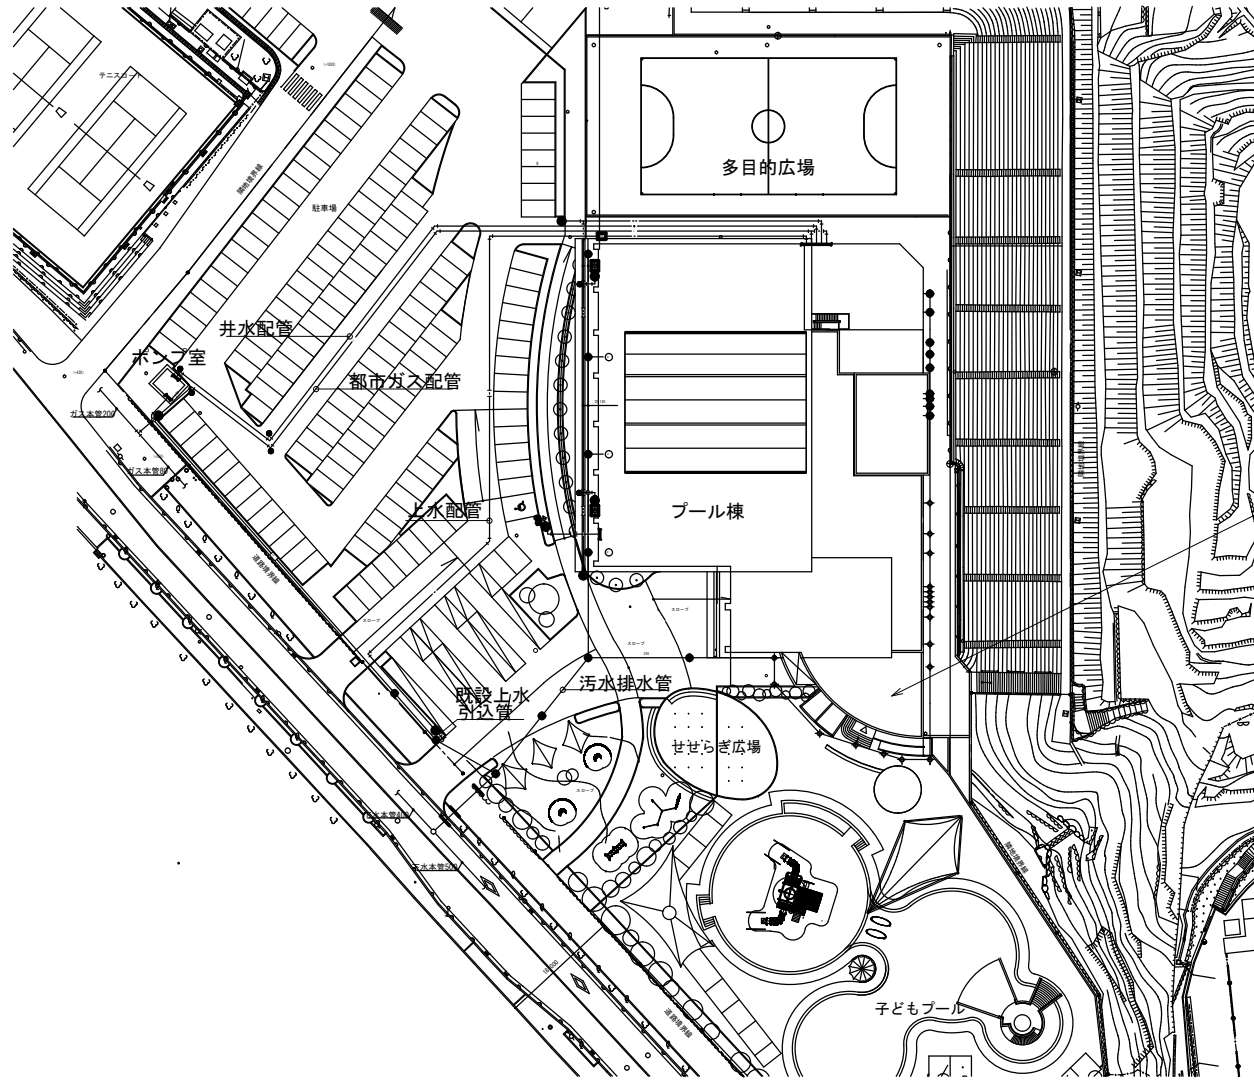

呉市営プール等給排水その他設備工事

プール棟地下1階機械室

全体配置図

プール棟地下1階機械室 平面詳細図 (ろ過設備)