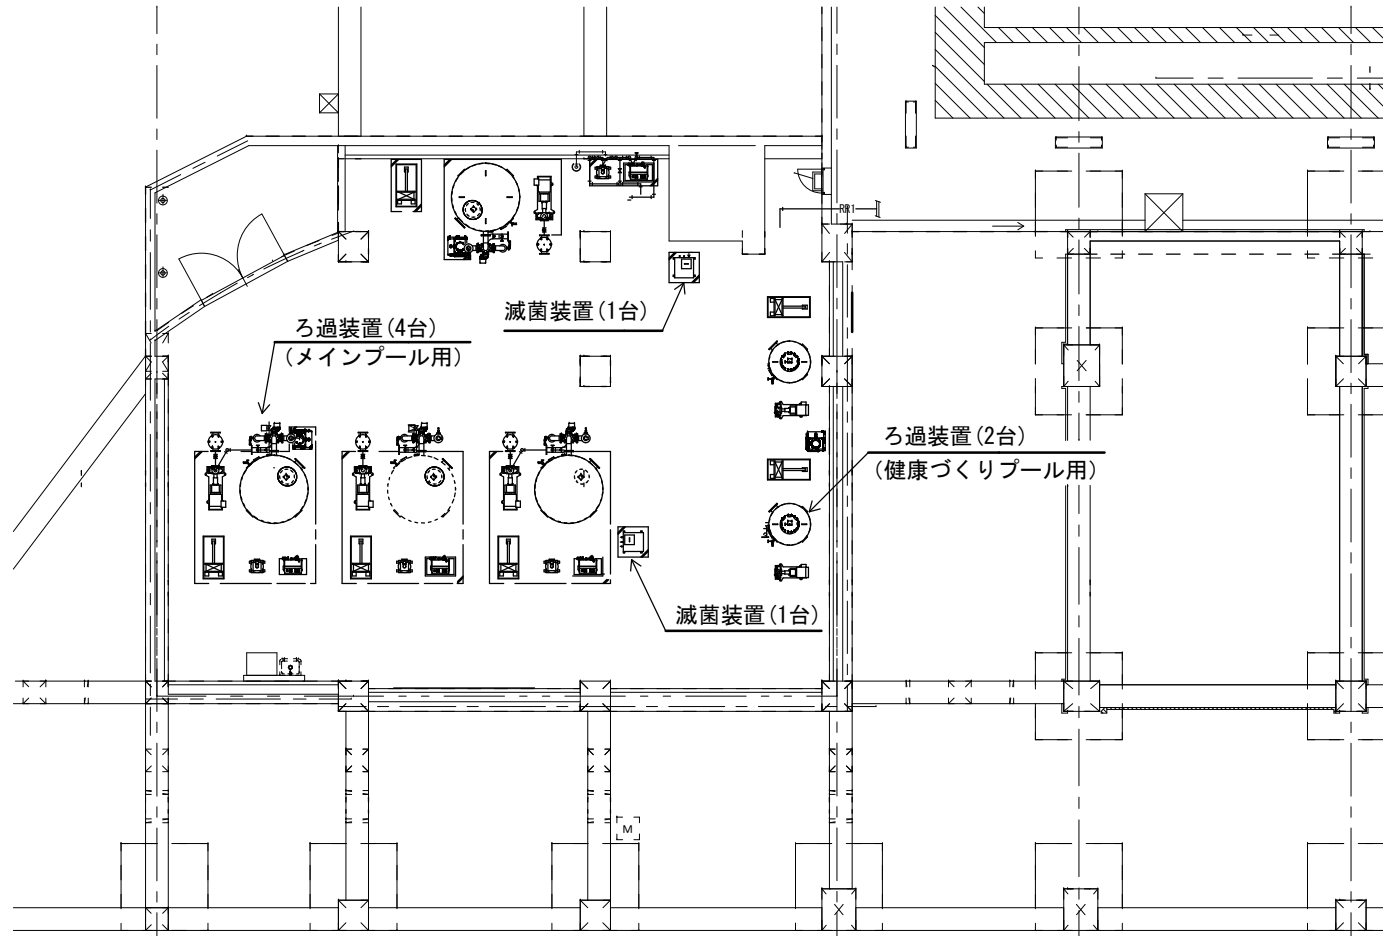

呉市営プール等給排水その他設備工事

プール棟地下1階機械室

全体配置図

プール棟地下1階機械室 平面詳細図 (ろ過設備)