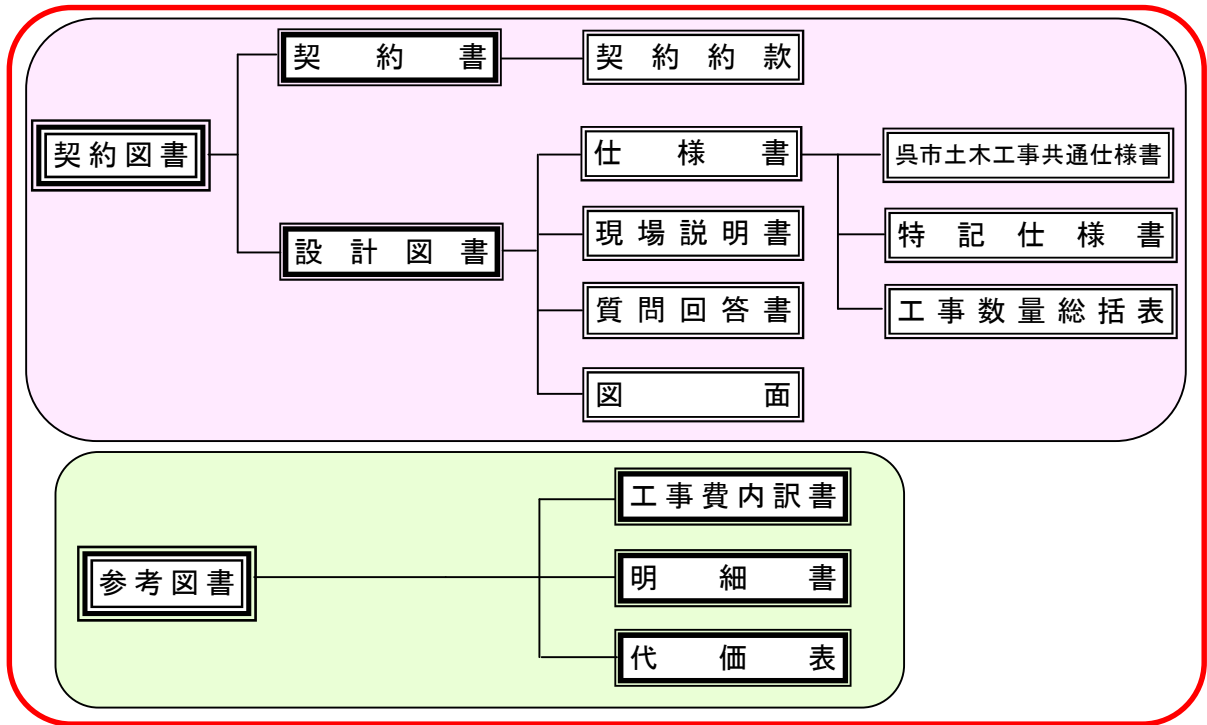

平成27年4月から水道の機械・電気設備工事発注図書が変わります！！

これまでの発注図書

平成27年4月1日運用開始

変更後の発注図書